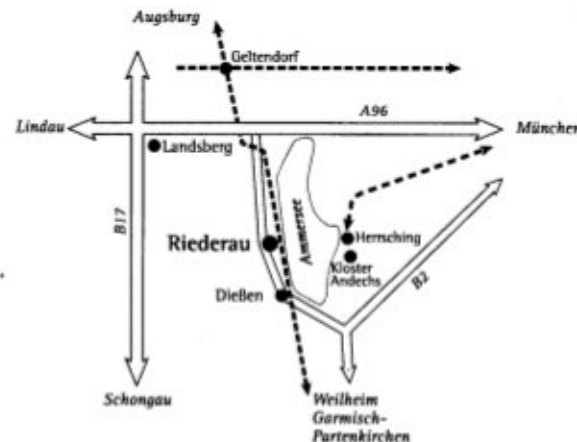

Mit dem PKW
Über die A96 München/Lindau,
Ausfahrt Greifenberg (Ammersee-
Westufer), Richtung Dießen. Die Ring-
straße geht in Riederau zweimal rechts
von der Hauptstraße weg, erst beim
zweiten Mal rechts abbiegen (Hinweisschild),
nach 50 m liegen unsere Häuser rechts und
links der Straße

Mit der Bahn

Riederau hat eine eigene Haltestelle an der
Bahnlinie Augsburg – Weilheim, von München
kommend umsteigen über Geltendorf

Vertiefungstagung

Begegnung mit dem inneren Kind

vom 05. - 08. Januar 2012
im Christlichen Gästezentrum
die Ammerseehäuser
Dießen/ OT Riederau